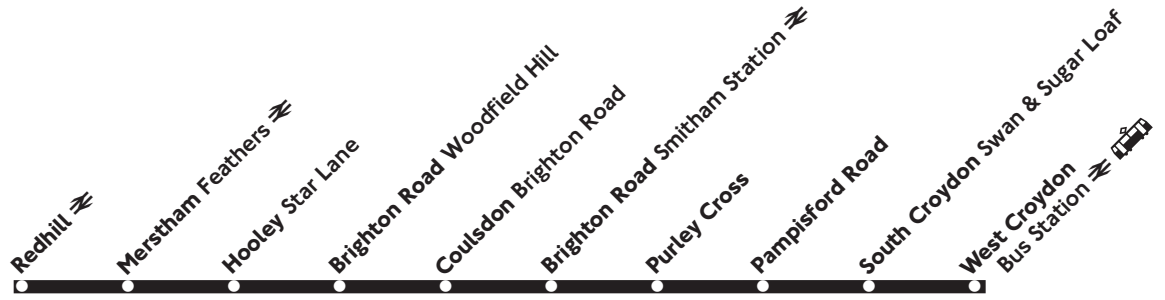

405

Redhill - Purley - West Croydon

Daily

Monday - Friday

Redhill Bus Station	0600	0620	0640	0656	0712	0732	0752	0813	0835	0857	0920	0943					1423	1441	1500	1520
Merstham Feathers	0607	0627	0647	0703	0719	0739	0759	0820	0842	0904	0927	0950					1430	1448	1507	1527
Hooley Star Lane	0611	0631	0651	0708	0724	0746	0806	0827	0848	0910	0931	0954	Then				1434	1452	1511	1531
Coulsdon Brighton Road	0617	0637	0657	0715	0733	0756	0816	0837	0857	0917	0938	1001	every				1441	1459	1518	1538
Purley Cross	0624	0644	0704	0724	0743	0808	0828	0849	0908	0925	0945	1008	20 minutes				1448	1506	1525	1545
Pampisford Road Kendra Hall Road	0628	0648	0708	0729	0749	0814	0834	0854	0913	0929	0949	1012	until				1452	1510	1530	1550
South Croydon Swan & Sugar Loaf	0632	0652	0712	0733	0754	0820	0840	0859	0917	0933	0953	1016					1456	1514	1536	1555
West Croydon Bus Station	0639	0659	0719	0742	0804	0830	0850	0909	0927	0943	1003	1026					1506	1524	1547	1605
Redhill Bus Station	1540	1600	1620	1640	1700	1720	1740	1800	1820	1840	1900	1920	1940	2000	2020					2320
Merstham Feathers	1547	1607	1627	1647	1707	1727	1747	1807	1827	1847	1907	1927	1947	2006	2025					2325
Hooley Star Lane	1552	1612	1632	1652	1712	1732	1752	1811	1831	1851	1911	1931	1951	2010	2029	Then				2329
Coulsdon Brighton Road	1559	1620	1640	1700	1720	1740	1759	1818	1838	1858	1917	1937	1957	2015	2034	every				2334
Purley Cross	1606	1627	1647	1707	1727	1747	1806	1825	1845	1904	1924	1944	2003	2020	2039	30 minutes				2339
Pampisford Road Kendra Hall Road	1611	1632	1652	1712	1732	1751	1810	1829	1849	1908	1928	1948	2007	2024	2043	until				2343
South Croydon Swan & Sugar Loaf	1615	1636	1657	1717	1737	1755	1814	1833	1853	1912	1932	1951	2010	2027	2046					2346
West Croydon Bus Station	1625	1646	1707	1727	1747	1805	1824	1842	1902	1921	1941	1959	2018	2035	2054					2354

Saturday (also Good Friday)

Redhill Bus Station	0600	0630	0700	0730	0800	0822	0843	0903	0923	0943							1723	1743	1803	1823	1843	1903
Merstham Feathers	0606	0636	0706	0736	0807	0829	0850	0910	0930	0950							1730	1750	1810	1830	1850	1910
Hooley Star Lane	0610	0640	0710	0740	0811	0833	0854	0914	0934	0954	Then						1734	1754	1814	1834	1854	1914
Coulsdon Brighton Road	0616	0646	0716	0746	0817	0839	0900	0920	0940	1001	every						1741	1800	1820	1840	1900	1919
Purley Cross	0622	0652	0722	0752	0823	0845	0907	0927	0947	1008	20 minutes						1748	1807	1827	1846	1906	1925
Pampisford Road Kendra Hall Road	0626	0656	0726	0756	0827	0849	0911	0931	0951	1012	until						1752	1811	1831	1850	1910	1929
South Croydon Swan & Sugar Loaf	0629	0659	0729	0759	0830	0853	0915	0935	0955	1016							1756	1815	1835	1854	1914	1933
West Croydon Bus Station	0637	0707	0737	0807	0838	0902	0924	0944	1004	1026							1806	1824	1844	1903	1923	1942
Redhill Bus Station	1923	1943	2000	2020																		2320
Merstham Feathers	1928	1948	2005	2025																		2325
Hooley Star Lane	1933	1952	2009	2029	Then																	2329
Coulsdon Brighton Road	1938	1957	2014	2034	every																	2334
Purley Cross	1943	2002	2019	2039	30 minutes																	2339
Pampisford Road Kendra Hall Road	1947	2006	2023	2043	until																	2343
South Croydon Swan & Sugar Loaf	1951	2009	2026	2046																		2346
West Croydon Bus Station	2000	2017	2034	2054																		2354

Sunday and other Public Holidays